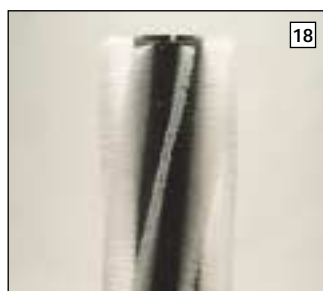

Con toda clase de fibras metálicas y sintéticas, como el Rilssan en forma de estrella, el polipropileno, poliamida o poliéster-PBT.

Los cepillos centrales o laterales son fabricados con inclinación normal o bien con doble inclinación para ganar zona de barrido. Entrega inmediata en todos los modelos normalizados.

**Vaso strip**

**Vaso mezcla**

**Vaso con dirección**

**Vaso barredora**

**Vaso fregadora**

**Cilindro barredora**

**Cilindro fregadora**

**Cilindro barredora**