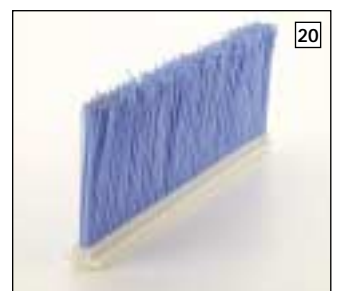

Con toda clase de fibras metálicas y sintéticas, como el Rilssan en forma de estrella, el polipropileno, poliamida o poliéster-PBT.

Los cepillos centrales o laterales son fabricados con inclinación normal o bien con doble inclinación para ganar zona de barrido. Entrega inmediata en todos los modelos normalizados.

**Fibras para montar cepillos**

**Vaso Barredora**

**Mechones**

**Aro base plástica**

**Aro base metálica**

**Escoba recoger**

**Vaso acero**

**Aro zig-zag**

**Vaso strip**

**Vaso mezcla**

**Vaso con dirección**

**Vaso barredora**

**Vaso fregadora**

**Cilindro barredora**

**Cilindro fregadora**

**Cilindro barredora**